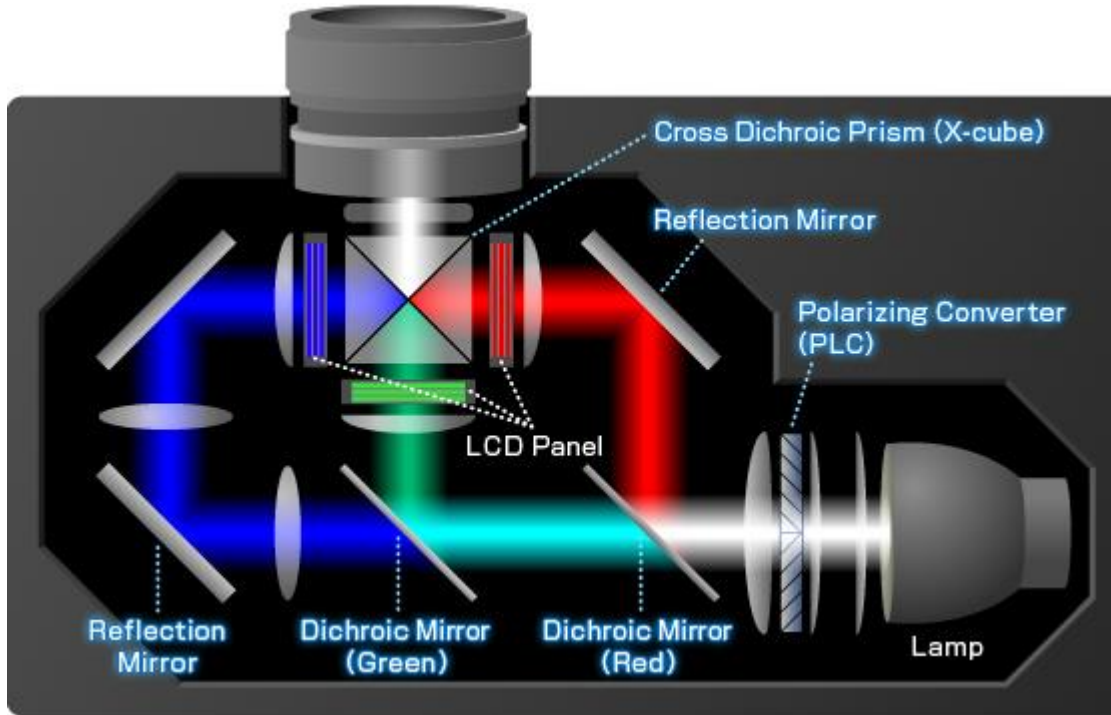

➤ الخصائص التعليمية، لعرض البيانات.

➤ الخصائص التعليمية، لعرض البيانات.

- الحصول على صورة مكبرة، مناسبة لحجم قاعة التدريس وعدد الحاضرين.
- سهولة الاستخدام، والتوصيل.
- يثير انتباه الطلاب أثناء الشرح، ويسهم في ضبط الحديث أثناء الحصة.
- ييسر عملية الفهم من خلال تدعيم التواصل مع حاسة البصر.
- يعطي دلالة على تحضير مسبق للدرس من قبل المعلم.
- استغلال أفضل لزمان الحصة الدراسية.

تقنيات صناعة عارض البيانات. ➤

عارض البيانات عبارة عن جهاز ضوئي يشكل الصورة

تقنيات صناعة عارض البيانات. ➤

PICTURE BY
DLP
TEXAS INSTRUMENTS

Digital Light Processing

معالجة الضوء الرقمي

3Liquid Crystal Display

شاشات الكريستال السائل

LCD

Liquid Crystal Display

شاشة الكريستال السائل

LCOS

Liquid Crystal on Silicon

الكريستال السائل على السيليكون

مواصفات وتطورات. ➤