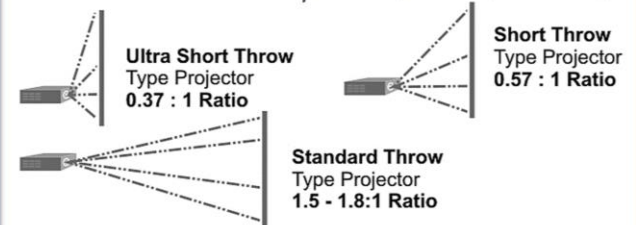

Zoom Lens **عدسة التقريب**

تتمكن من خلالها تصحيح وضوح الصورة على الحاجز عند تثبيت العارض في موضع ثابت.

خاصية التصحيح التلقائي

Keystone correction

وهي خاصية باتت متوفرة في غالب أجهزة العرض حاليا حيث يقوم الجهاز الداعم لها بتصحيح انحاء الصورة وضبطها تلقائيا لتصبح مربعة.

نسبة التباين Contrast

يقصد بذلك نسبة تباين اللون الأسود إلى الأبيض، أو الألوان الداكنة إلى الفاتحة يفضل أن تكون أعلى من 3000:1

نسبة الإسقاط Throw Ratio

وهي تلك النسبة بين بعد العارض عن شاشة العرض (D) وعرض الصورة (W) ، بمعنى أن عارض بيانات 2:1 يحتاج لمسافة بعد 2 قدم يعرض صورة عرضها 1 قدم.