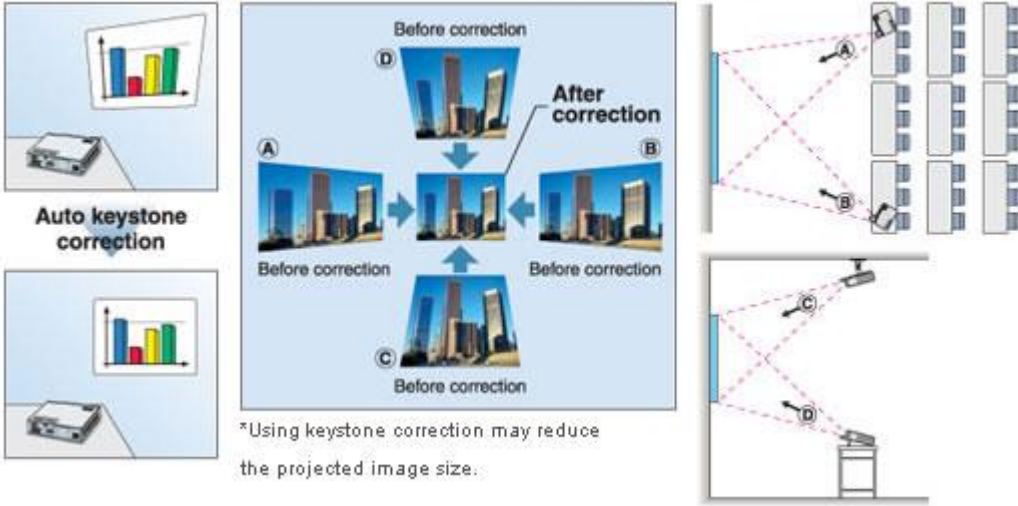

Auto keystone image distortion correction

*Using keystone correction may reduce the projected image size.