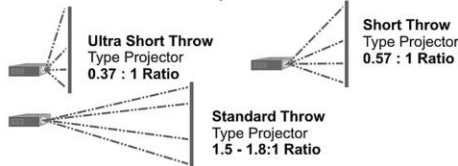

نسبة الإسقاط Throw Ratio

وهي تلك النسبة بين بعد العارض عن شاشة العرض (D) وعرض الصورة (W) D:W (W) ، بمعنى أن عارض بيانات 2:1 يحتاج لمسافة بعد 2 قدم ليعرض صورة عرضها 1 قدم.

قوة الإضاءة Brightness

كونك في قاعة تعليمية فأنت بحاجة لتشغيل عارض البيانات أثناء الإضاءة لذلك تحتاج إلى عارض يتميز بقوة إضاءة بين 2500 إلى 3000 شمعة lumens على الأقل، لذلك تنبه من الإعلانات الفلاشية خلف الأحجام الصغيرة فهي في الغالب لا توفر قوة إضاءة كافية في الفصول المنارة.