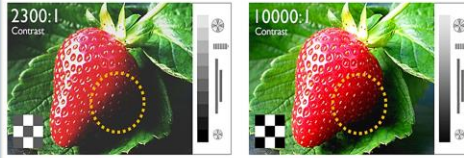

➤ **عارض البيانات بنظام تشغيل Android**
يفنيك هذا العارض عن جهاز حاسب آلي وتستطيع من خلال نظامه المدمج استعراض أنواع متعددة من الملفات من أهمها ملفات العروض التقديمية بأنواعها المتعددة.

➤ **عرض شاشات متعددة Multi-Screen Projection**
تستطيع من خلالها عرض أكثر من شاشة دفعة واحدة، مفيدة في بيئات العمل التشاركية.

خاصية التصحيح التلقائي Keystone correction

وهي خاصية باتت متوفرة في غالب أجهزة العرض حاليا حيث يقوم الجهاز الداعم لها بتصحيح انحاء الصورة وضبطها تلقائيا لتصحيح مربعه.

نسبة التباين Contrast

يقصد بذلك نسبة تباين اللون الأسود إلى الأبيض، أو الألوان الداكنة إلى الفاتحة يفضل أن تكون أعلى من 1:3000