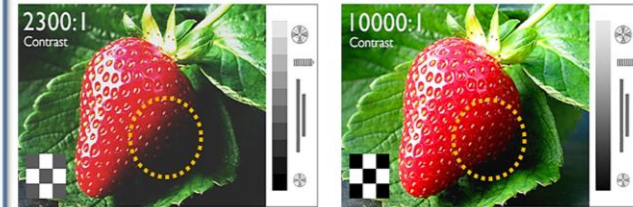

Zoom Lens **عدسة التقريب**

تتمكن من خلالها تصحيح وضوح الصورة على الحاجز عند تثبيت العارض في موضع ثابت.

خاصية التصحيح التلقائي

Keystone correction

وهي خاصية باتت متوفرة في غالب أجهزة العرض حاليا حيث يقوم الجهاز الداعم لها بتصحيح انحاء الصورة وضبطها تلقائيا لتصبح مربعة.

نسبة التباين Contrast

يقصد بذلك نسبة تباين اللون الأسود إلى الأبيض، أو الألوان الداكنة إلى الفاتحة يفضل أن تكون أعلى من 3000:1

نسبة الإسقاط Throw Ratio

وهي تلك النسبة بين بعد العارض عن شاشة العرض (D) وعرض الصورة (W) ، بمعنى أن عارض بيانات 2:1 يحتاج لمسافة بعد 2 قدم يعرض صورة عرضها 1 قدم.