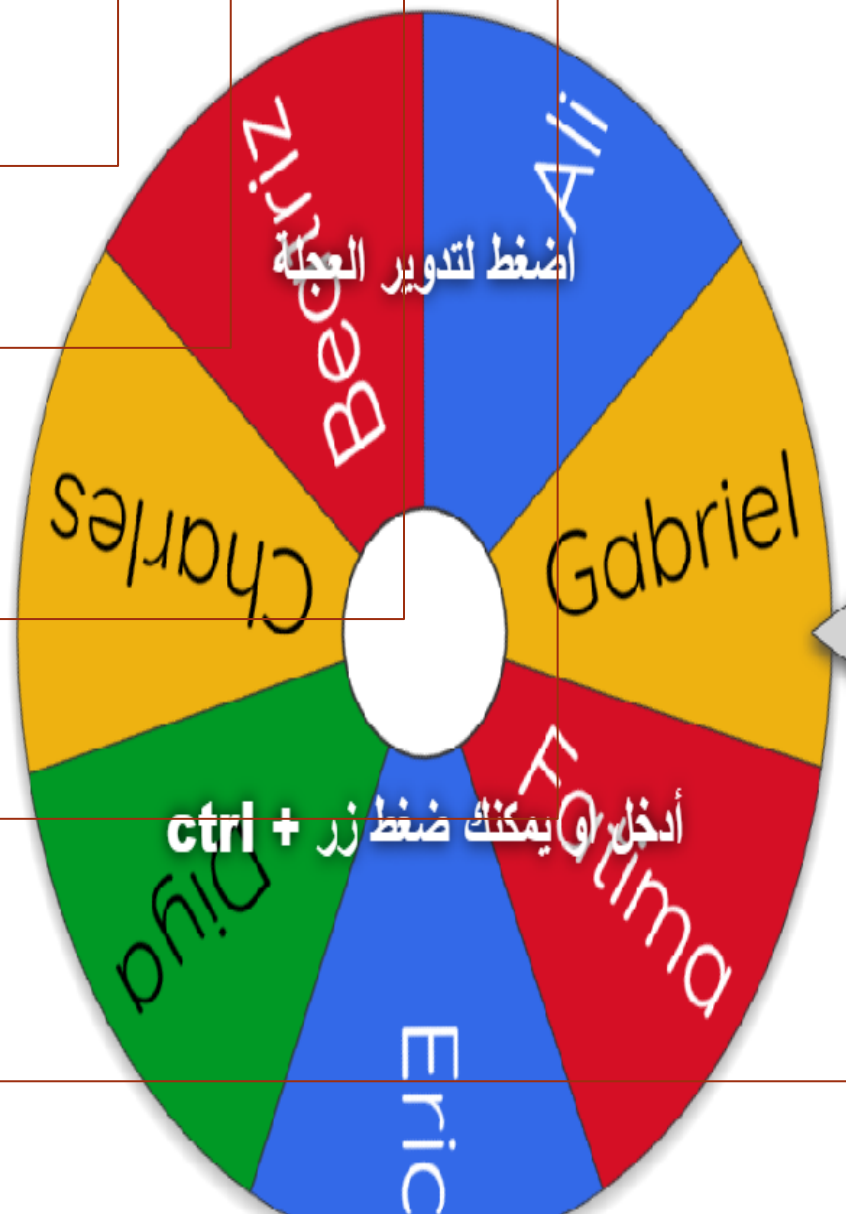

موقع wheelofnames

المعلمة/منال المغامسي

رابط الموقع

[/https://wheelofnames.com/ar](https://wheelofnames.com/ar)

مميزات الموقع:

- 1- في الاختيار العشوائي او المسابقات من خلال طريقة مرحة وممتعة
- 2- تثبت روح الحماس في الطالبات
- 3- في التعليم عن بعد
- 4- إمكانية إضافة الصور الى العجلة

ادخل الاسماء هنا

عشوائي

ابجدي

إضافة صورة

كتابة الأسماء
او نسخ قائمة
الأسماء
ثم تلتصق
ثم تظهر الأسماء
داخل القرص

انشاء قرص
جديدة

فتح القرص يتطلب
التسجيل بحساب
google

حفظ القرص
باسم

مشاركة الرابط
الخيار الأول عدم السماح
بالتعديل على القرص
الخيار الثاني السماح بالتعديل

تغيير زمن الدوران
تغيير الصوت
تغيير الرسالة التي تظهر
بعد الاختيار
تغيير الوان القرص

لملئ الشاشة
بالقرص فقط

ادخل الاسماء هنا

عشوائي

ابجدي

إضافة صورة

علي
بياتريس
تشارلز
ضياء
إريك
فاطمة
جيريل