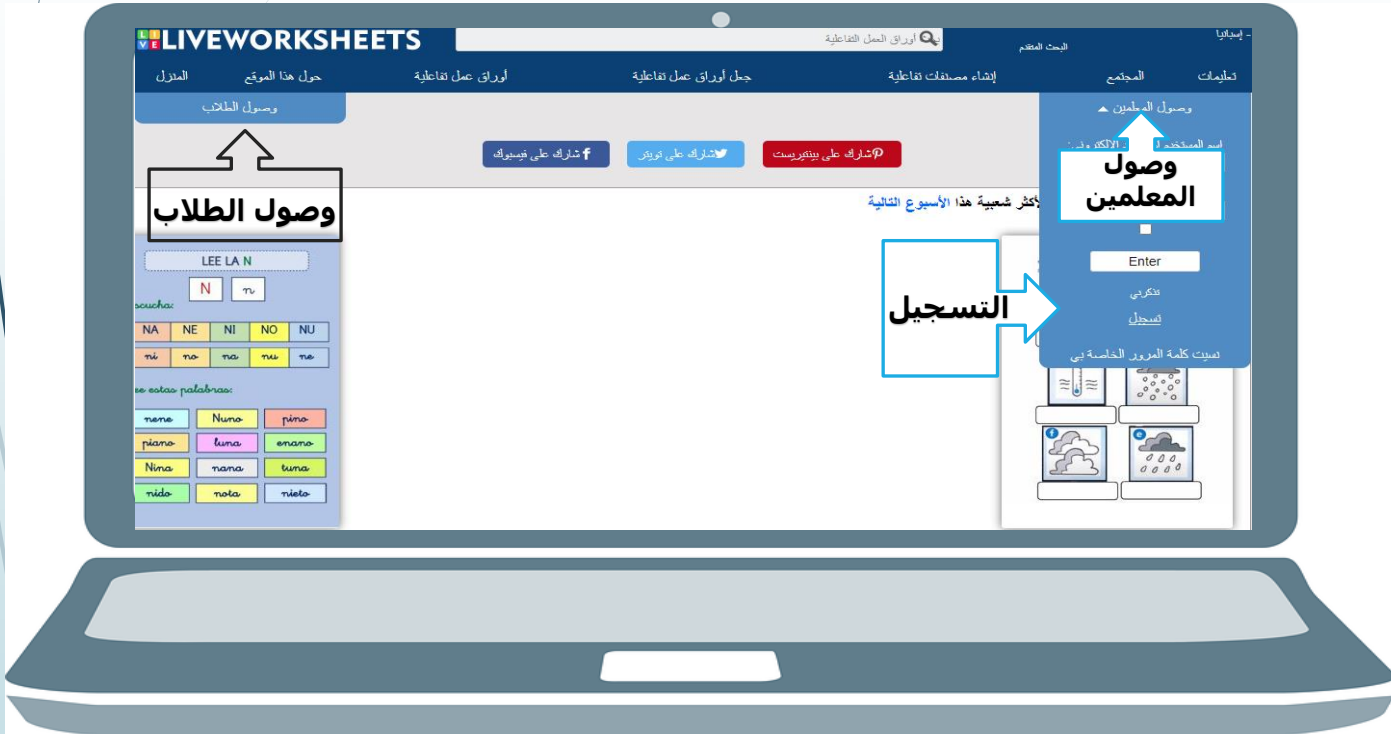

١- الصفحة الرئيسية يوجد بها وصول الطلاب ووصول المعلمين التسجيل في الموقع