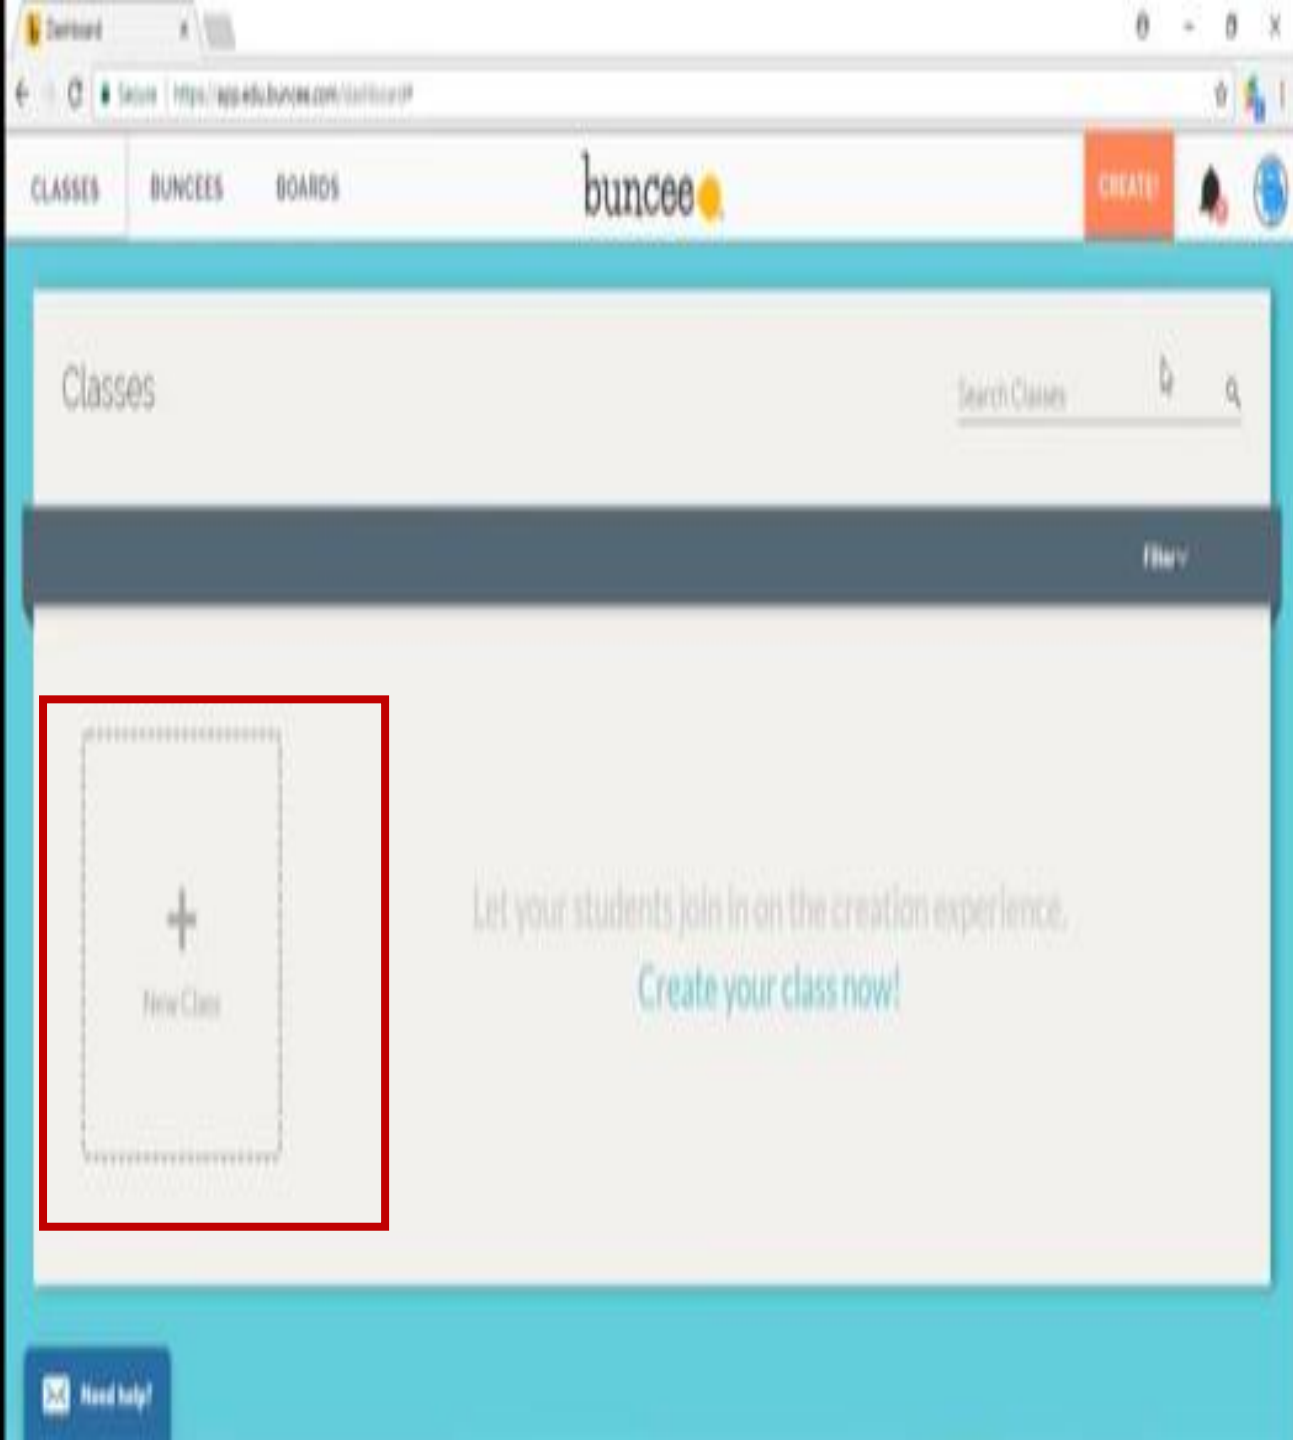

# التسجيل بالموقع

قم بإنشاء حساب الطالب الخاص بك باستخدام رمز الفصل

بعد التسجيل بالموقع ننقر  
على إضافة محتوى

Pages

Undo

Redo

Settings

Resize Canvas