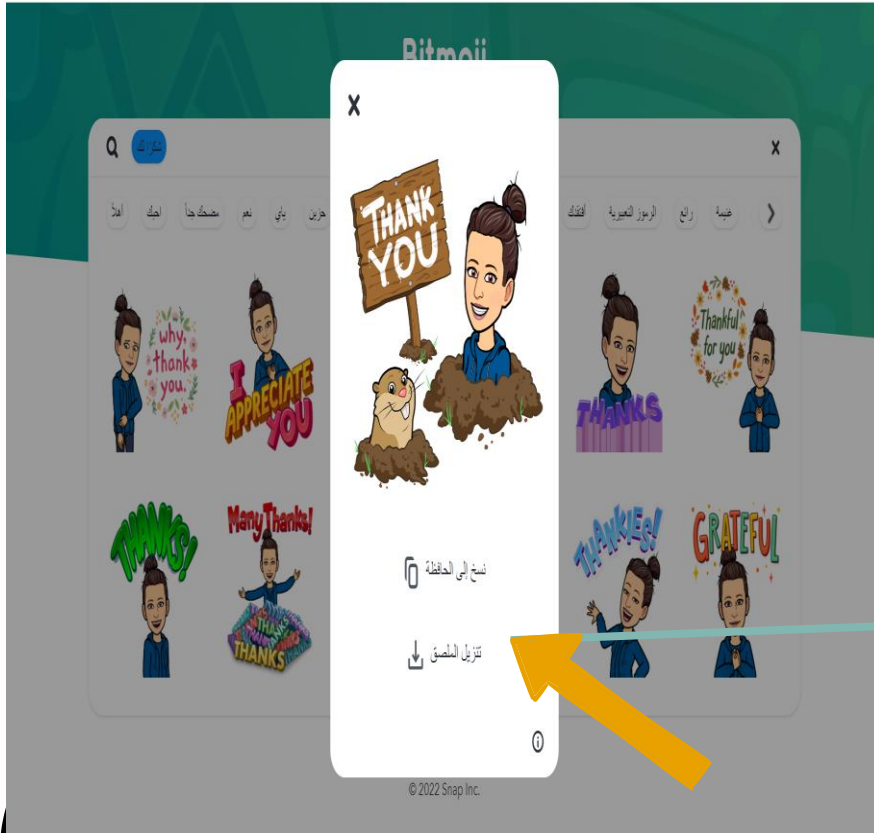

١- من متصفح جوجل نكتب اسم الموقع

<https://www.bitmoji.com/>

٢- تظهر صفحة الموقع

٣- يتم تسجيل البريد والرمز السري

# Bitmoji

## Manage My Account

Change Outfit

Edit Bitmoji

Bitmoji Stickers

Connected Apps

Log Out

٤- تظهر الصفحة ويبدأ تصميم الشكل المناسب

٥- نختار تصميم ملصق