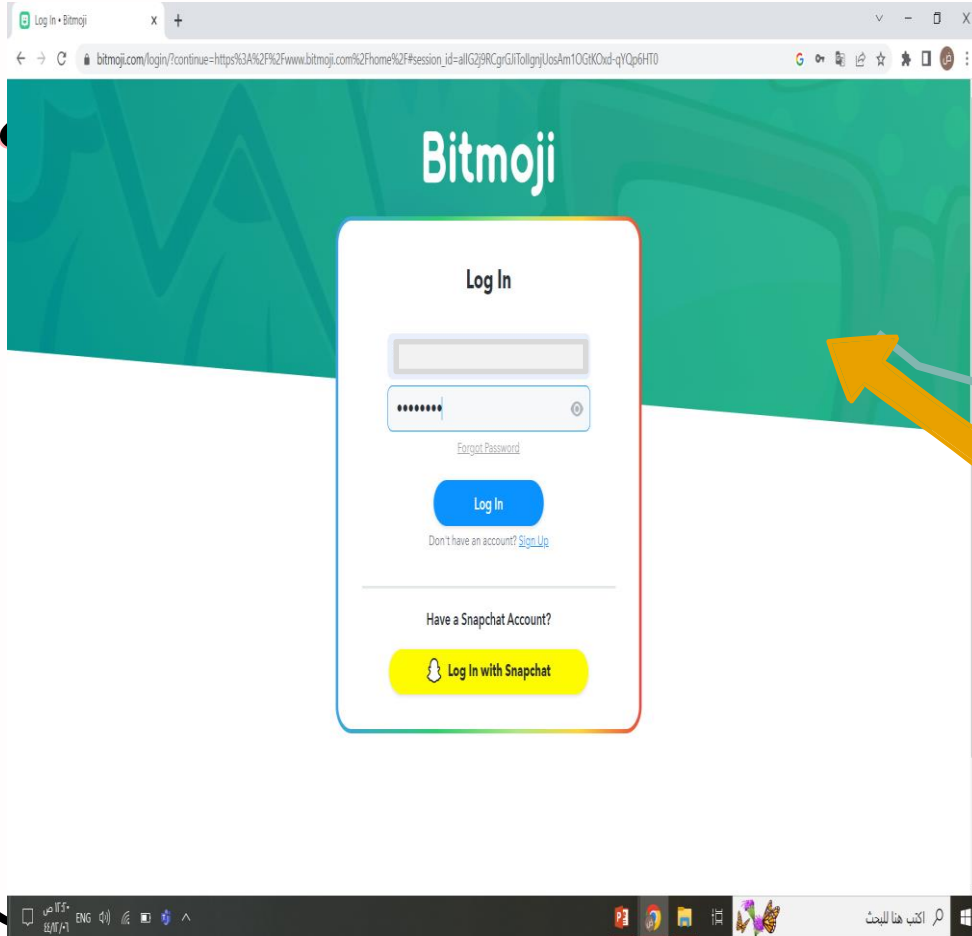

موقع تصميم الشخصيات

**bitmoji**

إعداد وتنفيذ  
ضحى سبيه

٢٠٢٣

حوالى ١٣,٠٠٠,٠٠٠ نتيجة (٤٢, ثانية)

عرض النتائج عن *bitmoji*

البحث بدلاً من ذلك عن bitmoji

bitmoji.com

ترجم هذه الصفحة · <https://www.bitmoji.com>

Bitmoji

Bitmoji is your own personal emoji. Create an expressive cartoon avatar, choose from a growing library of moods and stickers - featuring YOU!  
[Cookie Policy](#) · [Submit a request](#) · [Bitmoji Support](#) · [Log In](#)

١- من متصفح جوجل نكتب اسم الموقع

<https://www.bitmoji.com/>

٢- تظهر صفحة الموقع

٣- يتم تسجيل البريد والرمز السري